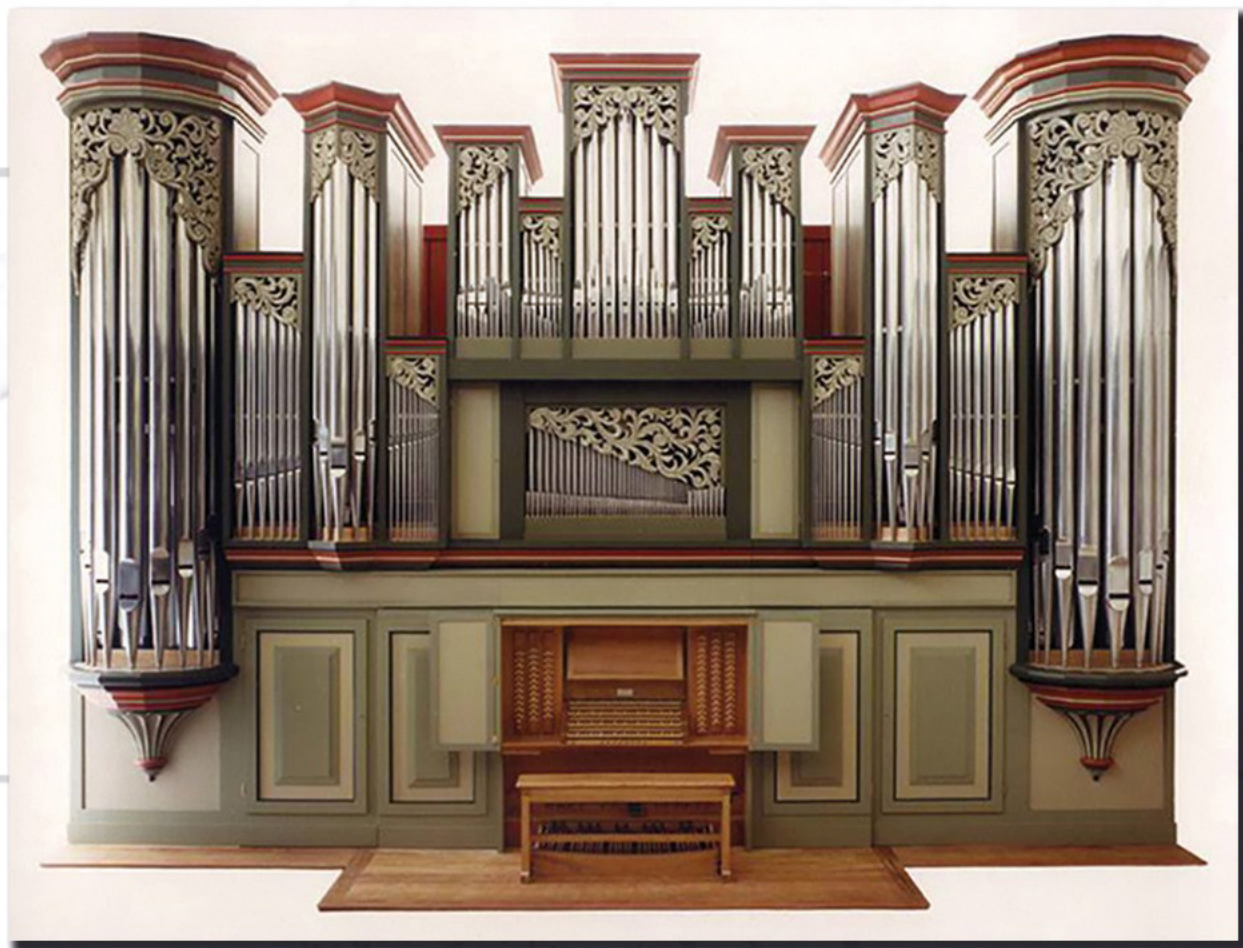

## La Grande Classica al Borgo

# Ensemble Strumentale da Camera del Conservatorio "F. Morlacchi" di Perugia

**Elisa Costantini - Luis Insulza** *clarinetti*

**Mario Mariottini - Iku Uejima** *violini*

**Tommaso Bruschi** *violoncello*